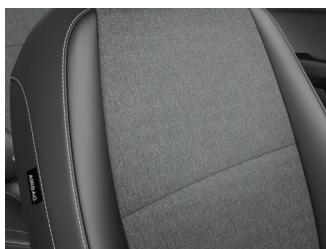

KAROSSZÉRIA SZÍNEK

Clear White (UD)

Snow White Pearl (SWP) *Metál*

Sparkling Silver (KCS) *Metál*

Aurora Black Pearl (ABP) *Metál*

Astro Grey (M7G) *Metál*

Smoke Blue (EU3) *Metál*

Signal Red (BEG) *Metál*

Sporty Blue (SPB) *Metál*

Honeybee (B2Y) *Metál*

BELSŐ MEGJELÉNÉS

KÉTTÓNUSÚ FEKETE SZÖVET

X-GOLD felszereltségekhez széria

KÉTTÓNUSÚ FEKETE-SZÜRKE SZÖVET

X-PLATINUM felszereltséghez sztenderd

HÁROMTÓNUSÚ FEKETE-SZÜRKE-KÉK SZÖVET