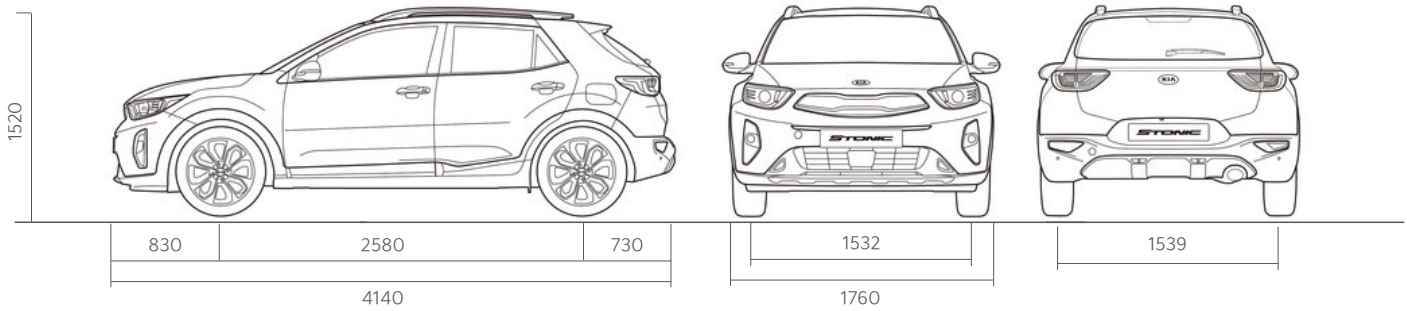

KÜLSŐ MÉRETEK (mm)

[instagram.com/kiahungary](https://www.instagram.com/kiahungary)

[facebook.com/KIAHungary](https://www.facebook.com/KIAHungary)

[youtube.com/user/KiaMotorsHungary](https://www.youtube.com/user/KiaMotorsHungary)

Az árlistán feltüntetett adatok tájékoztató jellegűek, nem minősülnek ajánlattételnek. A KIA Hungary Kft. a mindenkori változtatás jogát fenntartja. A feltüntetett árak tartalmazzák a regisztrációs adót és az áfát. Az Apple CarPlay™ az Apple Inc. regisztrált márkája, az Android Auto™ a Google Inc. a regisztrált márkája.

Az árlistában megjelenített autók illusztrációk. Kia Stonic üzemanyag-fogyasztás (vegyes): 5,1-6,0 l/100 km. Kia Stonic CO₂-kibocsátás (vegyes): 116-135 g/km. A megadott fogyasztási és károsanyag-kibocsátási értékek a hatályos jogszabályok által meghatározott mérési eljárás [(EU) 2017/1153] szerinti mérésekből származnak. A fenti értékek meghatározása az RDE (ang.röv.) ("Valós vezetési feltételek melletti kibocsátás") vizsgálattal kiegészített új WLTP (ang.röv.) (könnyűgépjárművekre vonatkozó, világszinten harmonizált vizsgálati eljárás) szerinti mérési ciklussal történt. Az adatok tájékoztató jellegűek, egyes konkrét mérési eredmények ezekről eltérhetnek, különbségeket mutathatnak.

Jelen árlistában feltüntetett adatok a www.kia.com/hu/szerviz/7-ev-garancia és a www.kia.com/hu/jogi-nyilatkozat oldalakon foglaltakkal együttesen érvényesek. Minden jog fenntartva. © Kia Hungary Kft.