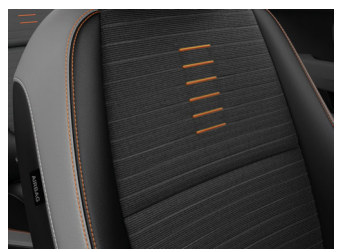

HÁROMTÓNUSÚ FEKETE-SZÜRKE-NARANCS SZÖVET

X-PLATINUM felszereltséghez "STYLE" csomagban (CCP)